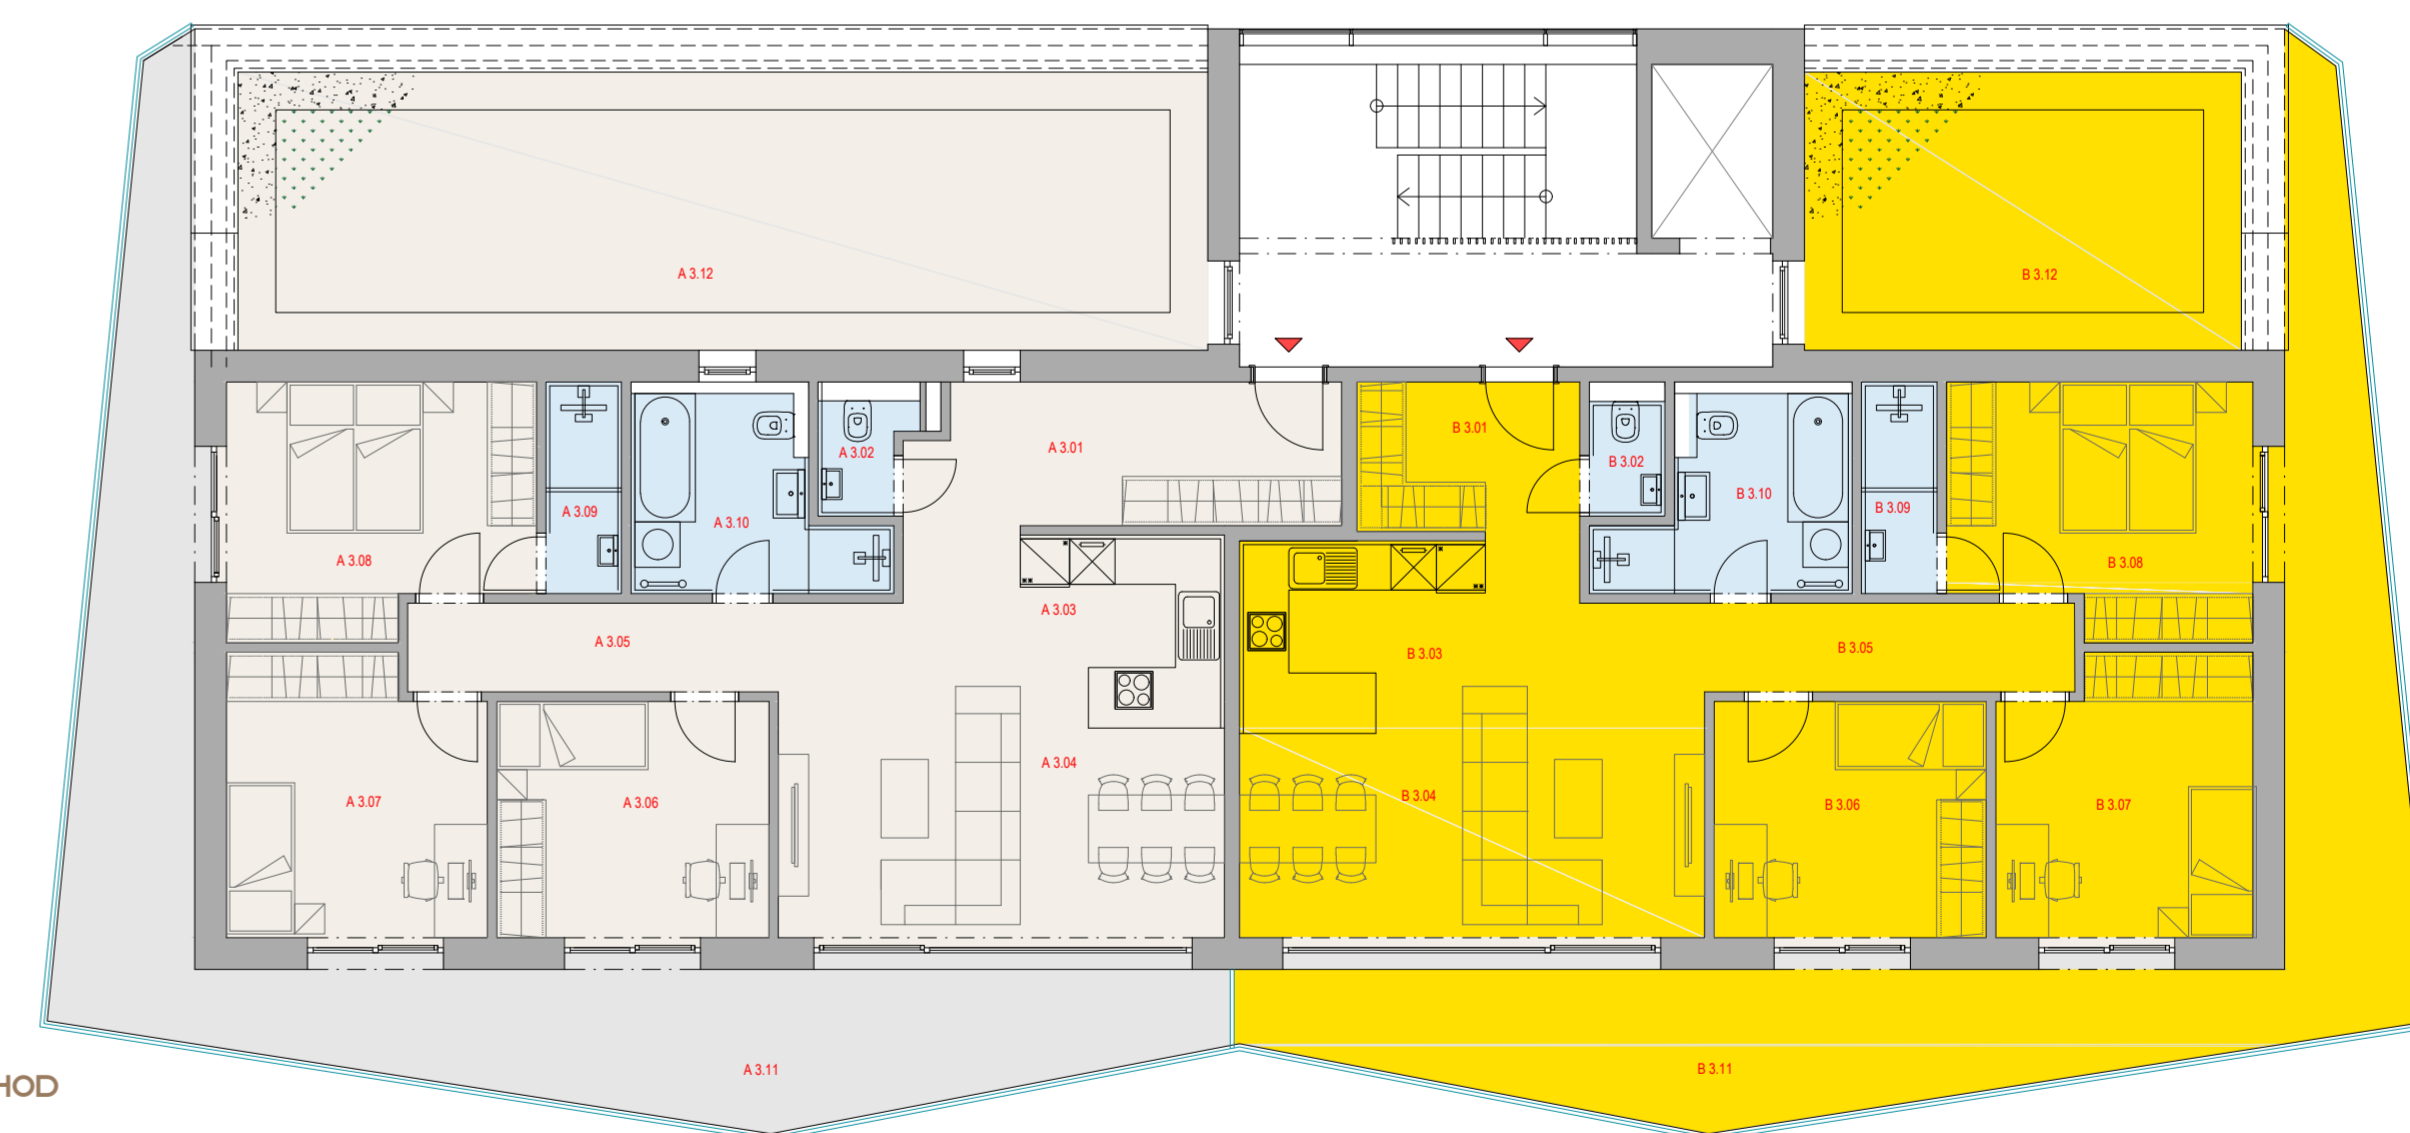

BYT B	91,51 m ²	B 3.01	CHODBA	5,98
		B 3.02	WC	1,52
		B 3.03	KUCHYŇA A JEDÁLEŇ	11,14
		B 3.04	OBÝVACIA IZBA	18,50
		B 3.05	CHODBA	7,69
		B 3.06	IZBA	11,48
		B 3.07	IZBA	12,31
		B 3.08	SPÁLŇA	13,02
		B 3.09	KÚPEĽŇA	2,80
		B 3.10	KÚPEĽŇA	7,07
		62,35	B 3.11	BALKÓN
	B 3.12		PLOCHÁ STRECHA	21,27